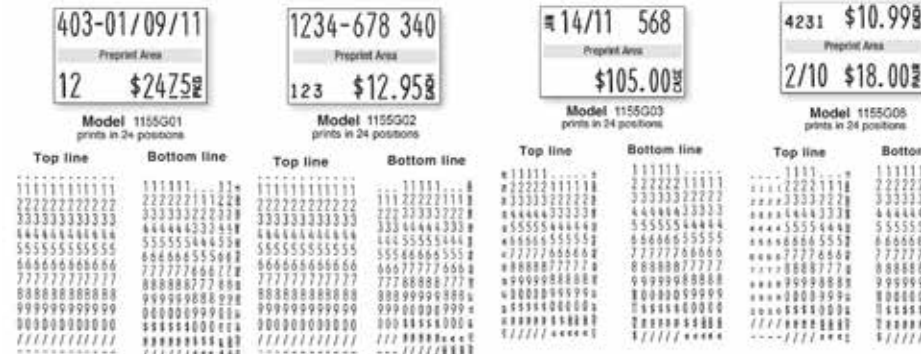

Size	# Per Roll	# Rolls per Sleeve	# Labels per Sleeve	# Sleeves per Case	# Labels per Case
.75"x1.22"	1,000	8	8,000	16	128,000