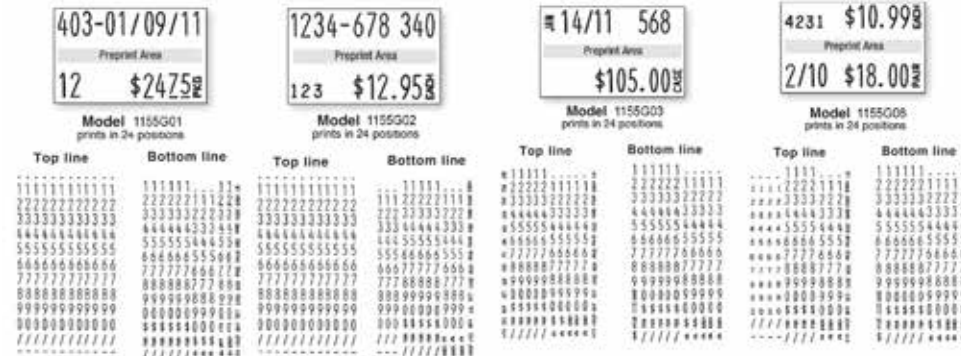

Size	# Per Roll	# Rolls per Sleeve	# Labels per Sleeve	# Sleeves per Case	# Labels per Case
.75"x1.22"	1,000	8	8,000	16	128,000